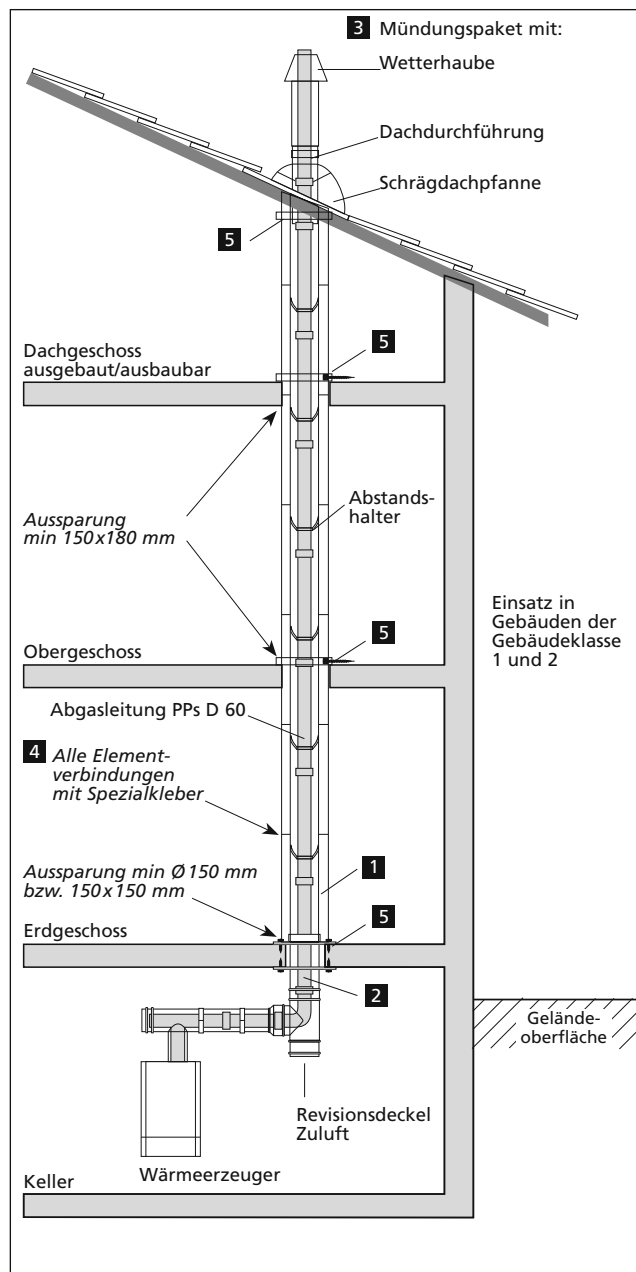

Die Schachtelemente **1** sind 1,0 Meter lang. Die Zahl der benötigten Schachtelemente errechnet sich aus der Länge des Schachts von der Geschossdecke oberhalb des Wärmeerzeugers bis zur Dachhaut. (Schachtlänge auf ganze Zahl aufrunden)

Für den Schacht wird *ein* Deckenanschlusselement **2** und *ein* Mündungspaket **3** benötigt. Hier kann zwischen Varianten für Schräg- und Flachdach, verschiedenen Höhen über Dach und Farben gewählt werden.

Ein Eimer Spezialkleber **4** à 3 kg reicht für ca. 10 Verbindungen zwischen den Elementen.

Halteschellen **5** sind im Bereich der Deckendurchbrüche (nicht in der ersten Geschossdecke über dem Wärmeerzeuger) und im Dachsparrenbereich anzubringen. Die Zahl der Halteschellen entspricht der Zahl der Geschosse oberhalb des Wärmeerzeugers.

Frachtbedingungen

Die Preise verstehen sich je Stück zuzüglich gesetzlicher Mehrwertsteuer sowie der Frachtkosten. Nicht getauschte EURO-DIN-Paletten werden mit 13 EUR abgerechnet. Wir liefern unabeladen, befahrbare Abladestelle. Die Entladung obliegt dem Empfänger.

Stand: Januar 2021. Technische Änderungen vorbehalten